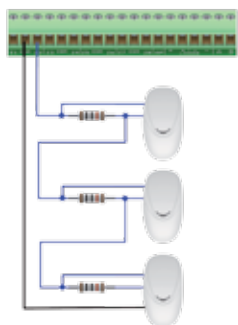

### K8plus

- از 8 تا 64 زون با سیم
- 64 زون بی سیم

### K8

- از 8 تا 32 زون با سیم
- 64 زون بی سیم

- 1 زون با مقاومت ته خط تکی/دوبل/سه تایی
- 2 زون با حفاظت تمپر
- 3 زون
- بسیاری تنظیمات دیگر

افزایش زون  
(بدون استفاده از ماژول گسترش)

CMS  
چند منظوره

ماژول  
3G/GSM/GPRS